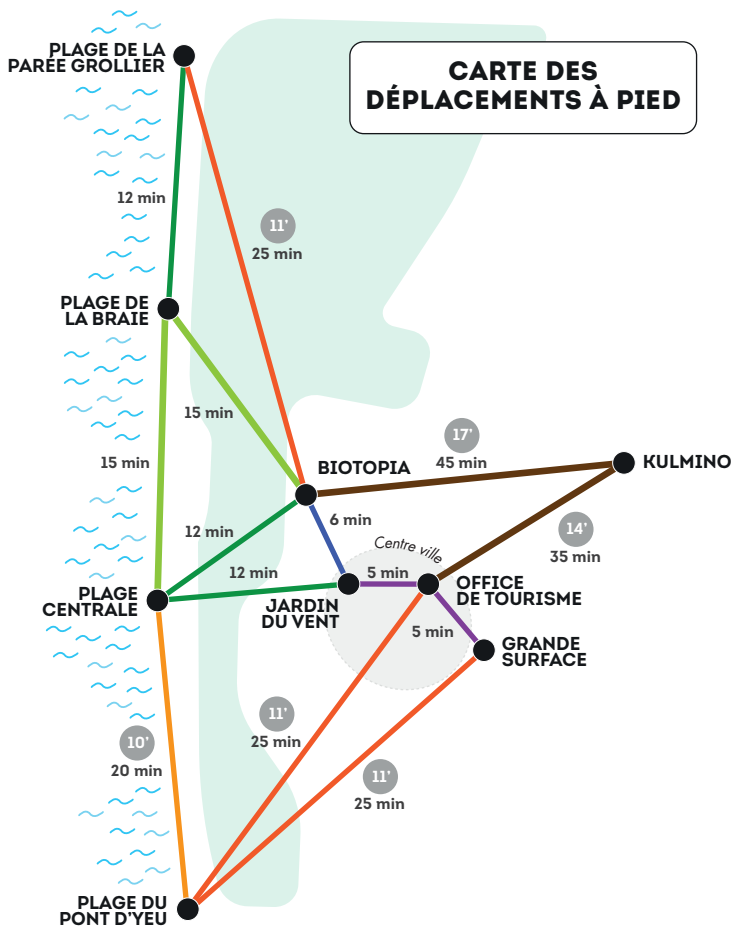

CARTE DES DÉPLACEMENTS À PIED

Temps de parcours moyen estimé à pied
(moy : 5 km/h)

Temps de parcours moyen estimé à vélo
(moy : 13km/h)