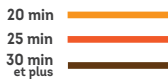

CARTE DES DÉPLACEMENTS À PIED

Temps de parcours moyen estimé à pied
(moy : 5 km/h)

Temps de parcours moyen estimé à vélo
(moy : 13km/h)